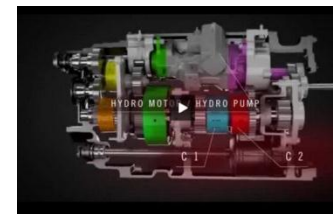

Odkaz na video