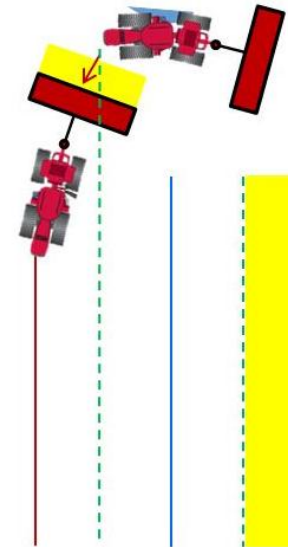

AGRITECHNICA 2013

Telematika a systémy AFS - Advanced Farming System

- AccuGuide nově i pro Maxxum CVX.
- Systém X-Fill pro zálohu signálu v případě výpadku (20 min.).
- ISO-BUS - Propojení nářadí(rozmetadlo, secí stroj, postřikovač) s monitorem AFS 700 Pro.
- Aktivní bod pro výběr navigační křivky při otáčení na souvrati.
- Korekce RTX a vylepšení RTK korekčních signálů – RangePoint RTX a CenterPoint RTX.