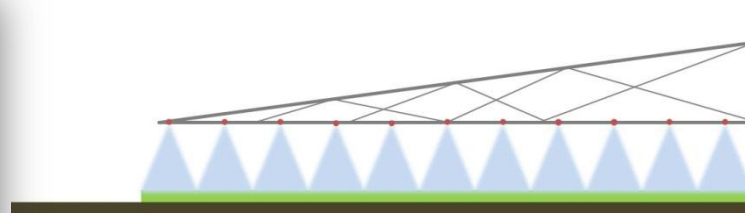

AGRITECHNICA 2013

Telematika a systémy AFS - Advanced Farming System

- AccuGuide nově i pro Maxxum CVX.
- Systém X-Fill pro zálohu signálu v případě výpadku (20 min.).
- ISO-BUS - Propojení nářadí(rozmetadlo, secí stroj, postřikovač) s monitorem AFS 700 Pro.
- Aktivní bod pro výběr navigační křivky při otáčení na souvrati.
- Korekce RTX a vylepšení RTK korekčních signálů – RangePoint RTX a CenterPoint RTX.