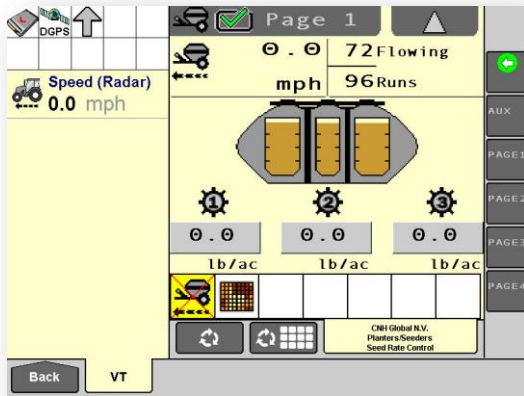

Nový **odpružený** pásový podvozek pro sklízecí mlátičky

AGRITECHNICA 2013

Nové adaptéry a lišty

- Kompletně přepracovaný kukuřičný adaptér řady 44.
- Plastové děliče dvojitě konstrukce s patentovaným tvarem.
- Inovovaný pohon (uzavřená olejová náplň řetězu).
- Žací lišta Case IH 3050 o záběru 12,2m.

AGRITECHNICA 2013

Telematika a systémy AFS - Advanced Farming System

- AccuGuide nově i pro Maxxum CVX.
- Systém X-Fill pro zálohu signálu v případě výpadku (20 min.).
- ISO-BUS - Propojení nářadí(rozmetadlo, secí stroj, postřikovač) s monitorem AFS 700 Pro.
- Aktivní bod pro výběr navigační křivky při otáčení na souvrati.
- Korekce RTX a vylepšení RTK korekčních signálů – RangePoint RTX a CenterPoint RTX.