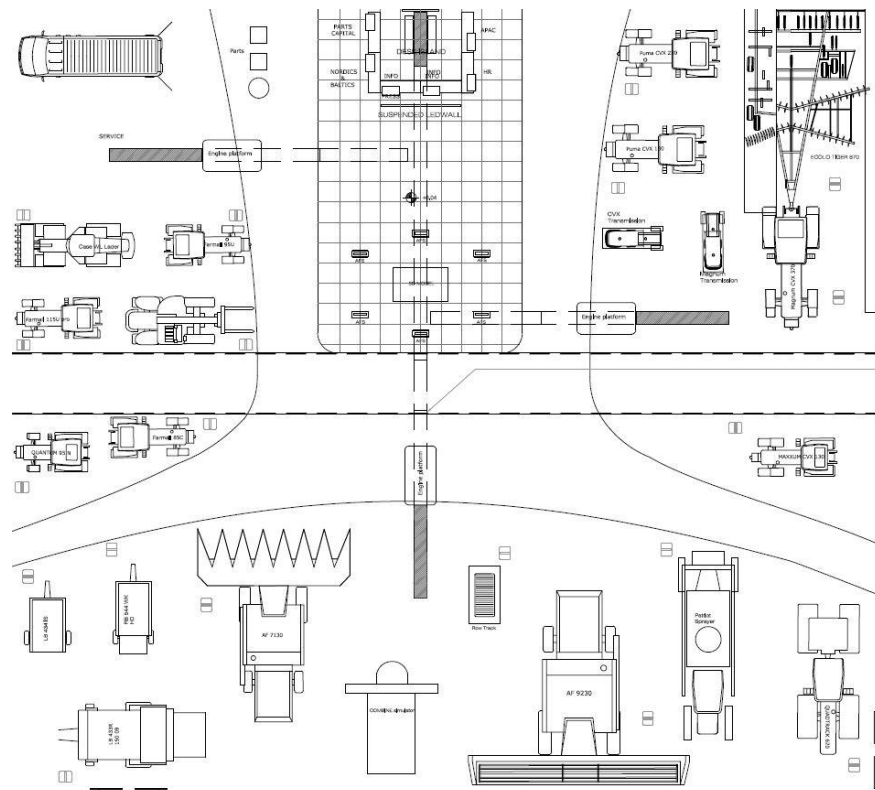

AGRITECHNICA 2013

ROZMÍSTĚNÍ STROJŮ A MAPA STÁNKU CASE IH

A.CVX RANGE
STUFENLOSE TECHNOLOGIE

B.CVX RANGE
STUFENLOSE TECHNOLOGIE

B.GRASSLAND
GRÜNLAND

B.HARVESTING
ERNTE-TECHNIK

A.SERVICE

A.HARVESTING
ERNTE-TECHNIK

Ing. Zdeněk Musil