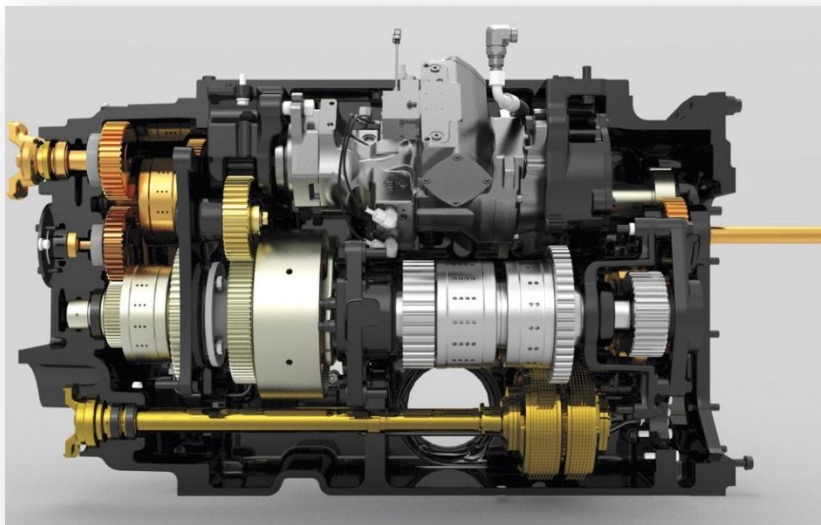

- ✓ Nové traktory, nové motory Efficient Power, traktory CVX od 110 do 370 koní.

- ✓ Nová řada manipulátorů CASE IH FARMLIFT.

- ✓ Sklizňová technika – inovovaná řada mlátiček AXIAL FLOW, sběrací lisy RB a LB.

- ✓ Řešení precizního zemědělství AFS s CASE IH.

AGRITECHNICA 2013

Nová modelová řada STEIGER a QUADTRAC

- Emisní norma TIER 4 final.
- Nové modely o výkonech **540, 580** a nejsilnější top model **620** o jmenovitém výkonu **628** koní.
- Maximálním výkonu **692 koní**.
- Maximální točivý moment **2941 Nm**.
- Nové **komfortní** prvky v kabině.
- **Klimatizovaná** sedačka.

Odkaz na video

Ing. Zdeněk Musil

AGRITECHNICA 2013

Nové převodové ústrojí CVX pro MAGNUM

- Nově nejvýkonnější model **370 CVX**.
- Čtyři mechanické rozsahy.
- Plynulost od **0** do **40 km/h**.
- Otáčky motoru **1350 ot./min** při **40 km/h**.
- Dvojitý ruční plyn **ECODRIVE™**.
- **Tři tempomaty** rychlosti.
- **2 mechanické rozsahy** pro jízdu vzad.

Odkaz na video

Ing. Zdeněk Musil

AGRITECHNICA 2013

Manipulátory CASE IH FARMLIFT

- Modelové řady pro každou farmu.
- S maximální výškou výložníku od 5 do 9 metrů.
- Nosnost od 2500 do 4200 kg.
- Nejvyšší model s 6° Powershiftovou převodovkou.
- Výkonné axiální čerpadlo s max. výkonem 140 l/min.
- Nejmenší model o rozměrech – šířka 1,8 a výška 1,99 m.