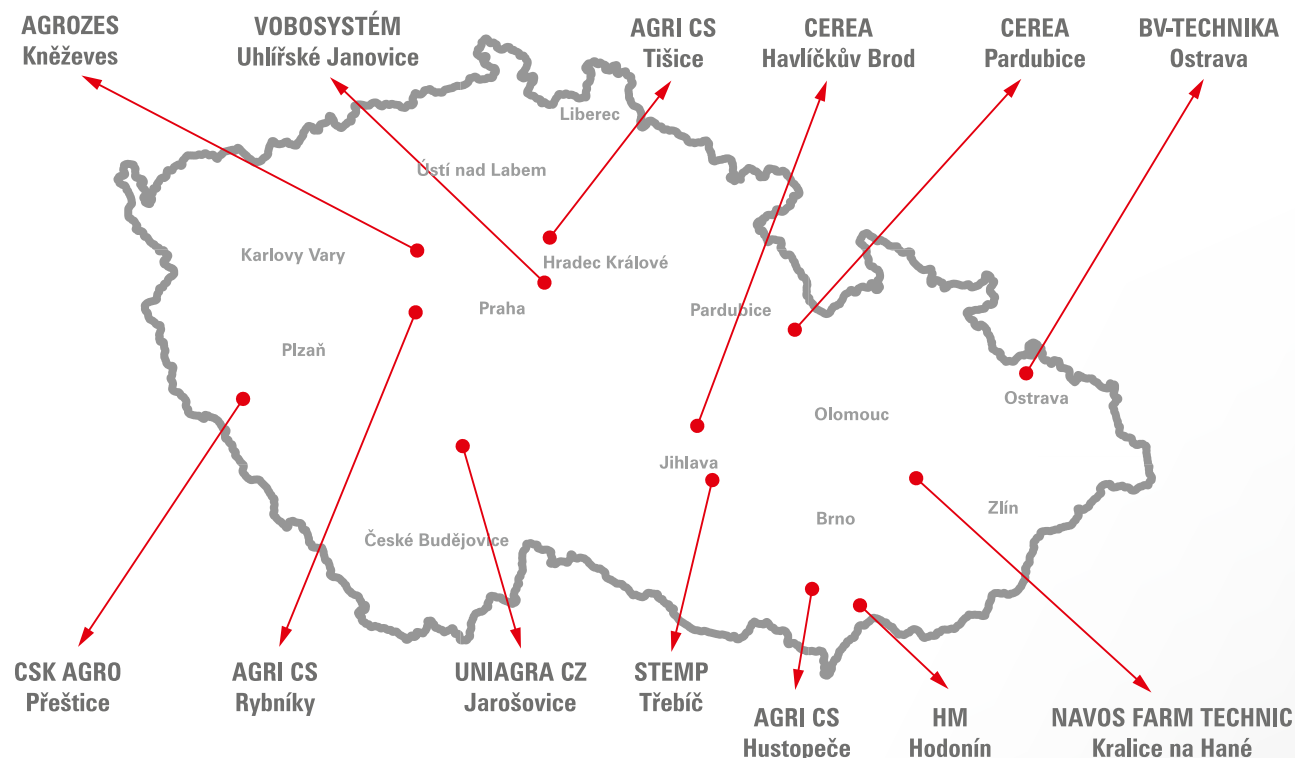

CEREA a.s.

středisko Havlíčkův Brod

Havířská 1059
580 01 Havlíčkův Brod
Prodejce: Vladimír Novotný
tel.: +420 725 752 182
web: www.cerea-zt.cz

STEMP s.r.o.

Slavice 98
674 01 Třebíč
Prodejce: Filip Benáček
tel.: +420 724 866 583
e-mail: stemp@quick.cz
web: www.stemp.cz

Jihomoravský kraj

AGRI CS a.s.

středisko Hustopeče

Hybešova 14
691 03 Hustopeče
Prodejce: Bronislav Pochylý
tel.: +420 602 202 855
e-mail: pochly@agrics.cz

HM s.r.o.

Na Pískách 5
695 01 Hodonín
Prodejce: Milan Janoščík
tel.: +420 602 511 838
e-mail: milan.janoscik@hnhodonin.cz
web: www.hnhodonin.cz

Plzeňský kraj

CSK AGRO s.r.o.

Průmyslová 1333
334 01 Přeštice
Prodejce: Lubomír Vlach
tel.: +420 602 465 952
e-mail: lexa@cskagro.cz
web: www.cskagro.cz

Pardubický kraj

CEREA a.s.

středisko Pardubice

Dělnická 384
531 25 Pardubice
Prodejce: Josef Jeník
tel.: +420 724 339 152
web: www.cerea-zt.cz

Olomoucký kraj

NAVOS FARM TECHNIC s.r.o.

Kralický Háj 32
798 12 Kralice na Hané
Prodejce: Štěpán Řezáč
tel.: +420 606 039 385
e-mail: navos@navos-km.cz
web: www.navosfarmtechnic.cz

Moravskoslezský kraj

BV-TECHNIKA a.s.

K Vydralinám 705/2
725 25 Ostrava
Prodejce: Ondřej Novotný
tel.: +420 725 809 029
e-mail: bvtechnika@bvtechnika.cz
web: www.bvtechnika.cz

Jihočeský kraj

UNIAGRA CZ a.s.

Jarošovice 790
375 01 Týn nad Vltavou
Prodejce: František Zahrádka
tel.: +420 723 864 100
e-mail: info@uniagra.cz
web: www.uniagra.cz

AGRICS

www.agrics.cz

AGRI CS a. s., Hybešova 14, Hustopeče
☎ +420 519 402 285, ✉ info@agrics.cz
Výhradní dovozce CASE IH do ČR.

CASE IH
AGRICULTURE