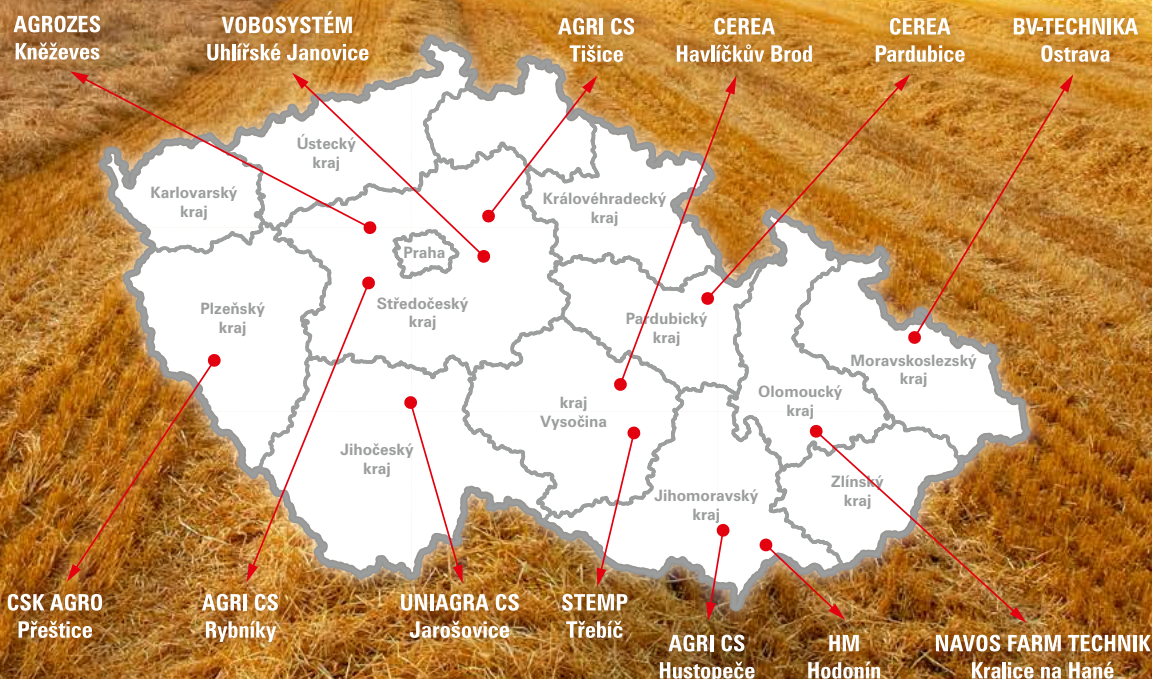

Kraj Vysočina
CEREA a.s.
středisko Havlíčkův Brod
Havířská 1059
580 01 Havlíčkův Brod
Prodejce: Vladimír Novotný
Tel: +420 725 752 182
web: www.cerea-zt.cz

STEMP s.r.o.
Slavice 98
674 01 Třebíč
Prodejce: Filip Benáček
tel.: +420 724 866 583
e-mail: stemp@quick.cz
web: www.stemp.cz

Jihomoravský kraj
AGRI CS a.s.
středisko Hustopeče
Hybešova 14
691 03 Hustopeče
Prodejce: Bronislav Pochylý
Tel: +420 602 202 855
Email: pochly@agrics.cz

HM s.r.o.
Na Pískách 5
695 01 Hodonín
Prodejce: Milan Janošík
tel: +420 602 511 838
email: milan.janostik@hmhodonin.cz
web: www.hmhodonin.cz

Pílezný kraj
CSK AGRO s.r.o.
Průmyslová 1333
334 01 Přeštice
Ptodejce: Ing. Josef Lexa
tel.: +420 724 152 647
e-mail: lexa@cskagro.cz
web: www.cskagro.cz

Pardubický kraj
CEREA a.s.
středisko Pardubice
Dělnická 384
531 25 Pardubice
Prodejce: Josef Jeník
Tel.: +420 724 339 152
web: www.cerea-zt.cz

Olomoucký kraj
NAVOS FARM TECHNIC s.r.o.
Kralický Háj 32
798 12 Kralice na Hané
Prodejce: Štěpán Řezáč
Tel: +420 606 039 385
email: navos@navos-km.cz
web: www.navosfarmtechnic.cz

Moravskoslezský kraj
BV-TECHNIKA a.s.
K Vydralinám 705/2
725 25 Ostrava
Prodejce: Ondřej Novotný
Tel: +420 725 809 029
e-mail: bvtechnika@bvtechnika.cz
web: www.bvtechnika.cz

Jihočeský kraj
UNIAGRA CZ a.s.
Jarošovice
375 01 Týn nad Vltavou
Prodejce: Ladislav Černý
tel.: +420 606 643 006
e-mail: uniagra@uniagra.cz
web: www.uniagra.cz

AGRICS

AGRI CS a. s., Hybešova 14, Hustopeče
☎ +420 519 402 285, ✉ info@agrics.cz
Výhradní dovozce CASE IH do ČR.
www.agrics.cz

CASE IH
AGRICULTURE